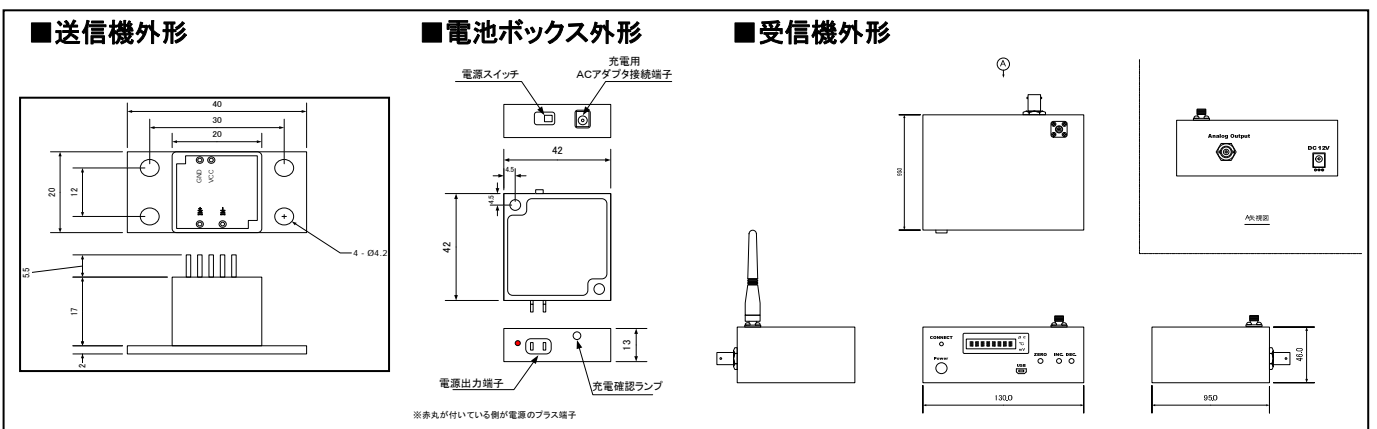

【 アンプ内蔵型振動センサ用テレメータ仕様 】

■送信機仕様

項目	仕様	
型式		
入力仕様	チャンネル数	1チャンネル
	接続センサ	アンプ内蔵加速度センサ (IEPE/ICP)
	センサ電源	DC20[V] / 2[mA]
	ゲイン	×1, ×10, ×100
	接続方法	ハンダ付けピン端子
	ハイパスフィルタ	遮断周波数: 1Hz 減衰傾度: -6dB/oct
	ローパスフィルタ	遮断周波数: 2400Hz 減衰傾度: -6dB/oct
計測機能	加速度入力をAD変換しデジタル値を無線で送信	
電源・消費電力	DC3.6-5V、約60mA、電池ボックスWTR-B8の場合連続6H以上使用可能	
動作可能時間	5時間以上 (WTR-B8使用時)	
アンテナ	内蔵	
サンプリング	4800データ/秒、(オプションで、20Kデータ/秒迄製作可能)	
使用温湿度範囲	-20~80°C、10~85%RH (結露なきこと)	
外形・重量	W20-D2-H17mm (取付板・端子部を除く)、約25g	

■電池ボックス仕様

項目	仕様
型式	WTR-B8
タイプ	充電式電池ボックス
使用電池	リチウムポリマー2次電池 900[mAh]
充電	付属ACアダプタによる
充電可能回数	400回
充電時間	4.5[時間]
使用温度範囲	-20~60°C (放電時)
	0~45°C (充電時)
使用湿度範囲	10~85%RH (結露なきこと)
ケース材質	PEEK樹脂
外形・質量	W42-d42-H13mm、約、

■受信機仕様

項目	仕様
アナログ信号出力機能	無線で受信した加速度計測値をD/A変換してアナログ出力
チャンネル数	1ch
出力形式	シングルエンド・アナログ電圧出力
出力レンジ	最大±10[V] スケーリングはPCソフトウェアで設定可能
出力コネクタ	BNC
許容負荷抵抗	2[kΩ]
出力インピーダンス	100[Ω]以下
D/A変換分解能	14[bit]
D/A変換精度	±0.05[%]FS (typ)
データ更新周期	4800[Hz]
出力レンジ設定機能	PCソフトウェアにて出力電圧を設定
PCインターフェイス	USB2.0
送信機のゲイン変更	×1, ×10, ×100で可能。PCソフトウェアより受信機にゲインをダウンロード、その後、送信機電源の Off→On操作が必要
前値保持機能	無線通信が途絶した際に途絶する直前の計測値を保持する機能 PCソフトウェアにて設定可能。設定しない場合は無線通信途絶時はゼロ値を出力する。
無線チャンネル変更機能	PCソフトウェアにて変更可能
無線接続確認ランプ	送信機との無線通信が成功時にランプ点灯。無線通信ができない時はランプ消灯
デジタルモニタ表示機能	加速度計測値、送信機供給電源電圧を切り替えてモニタ可能
電源・消費電力	DC9~18[V]または専用ACアダプタ(12[V]/1[A])、5[W] *専用ACアダプタ使用時
使用温湿度範囲	0~50[°C]、10~85[%RH] (但し結露なき事)
外形寸法・重量	W130-D95-H46mm、約600g

特注その他ご要望等ございましたら、お気軽にお申し付け下さい

本カタログの内容の一部または全部を無断で複写、複製、転載する事を禁じます。

Sensor is source of technology

株式会社イージーメジャー 営業グループ

〒812-0888 福岡県福岡市博多区板付2丁目11-16
TEL 092-558-0314 FAX 092-558-0324
E-mail : info@easy-measure.co.jp
HP : http://www.easy-measure.co.jp

代理店