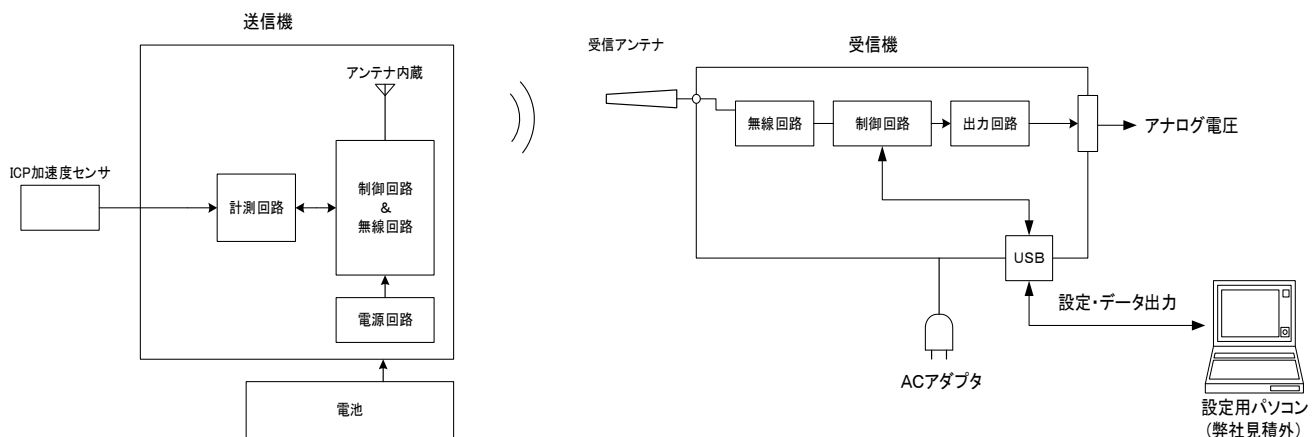

## 【概要】

イージーメジャーの回転体テレメータ[テレサーモR]は、「設置が簡単」「無線の飛び性が抜群」「ノイズに強く高精度」等の特長があり幅広い産業分野で使用されています。  
回転体の振動測定を目的に、アンプ内蔵振動センサ用回転体テレメータを開発しました。  
振動測定用途に向け、エリアジング用ローパス及びハイパスフィルタ・高速サンプリング(最大20K回/秒)、3段階の計測レンジ( $\times 1 \cdot \times 10 \cdot \times 100$ )等の機能を有するテレメータです。

送信機

電池ボックス

受信機

## ■システム構成

回転側

固定側